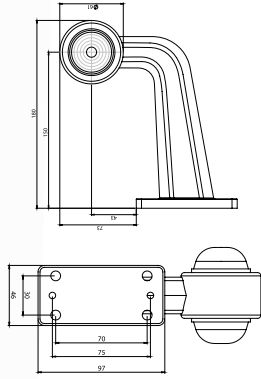

**DORSE İŞARET LAMBA  
END OUTLINE MARKER**

**R5W**

**M 551410**

**UNIVERSAL**

**E<sub>4</sub>**

**DORSE İŞARET LAMBA  
END OUTLINE MARKER**

**24V LED**

**M 551411**