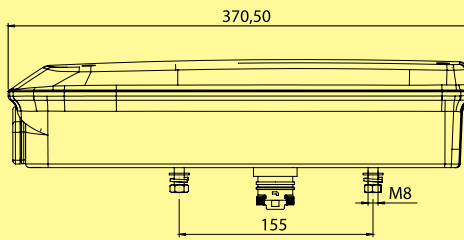

### STOP LAMBA / TAIL LAMP

1

2

3

4

1	Krone Soket / Krone Socket	Sağ / Right	M 611436
	Krone Soket / Krone Socket	Sol / Left	M 611437
2	Krone Soket + İşaret Lamba Krone Socket + Marker Lamp	Sağ / Right	M 611442
	Krone Soket + İşaret Lamba Krone Socket + Marker Lamp	Sol / Left	M 611443
3	Tesisatlı / Cable Exit	Sağ / Right	M 611438
	Tesisatlı / Cable Exit	Sol / Left	M 611439
4	Tesisatlı + İşaret Lamba Cable Exit + Marker Lamp	Sağ / Right	M 611444
	Tesisatlı + İşaret Lamba Cable Exit + Marker Lamp	Sol / Left	M 611445
	Cam / Lens	Sağ / Right	M 611440
	Cam / Lens	Sol / Left	M 611441