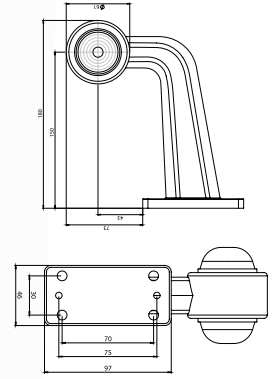

**DORSE İŞARET LAMBA  
END OUTLINE MARKER**

**R5W**

**M 551410**

**UNIVERSAL**

**E<sub>4</sub>**

**DORSE İŞARET LAMBA  
END OUTLINE MARKER**

**24V LED**

**M 551411**