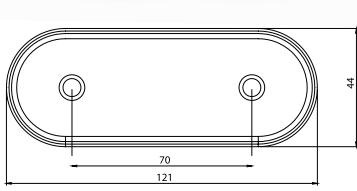

## UNIVERSAL

E4

**YAN İŞARET LAMBA**  
**SIDE MARKER LAMP**

24V LED

M 551415