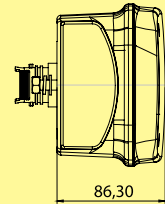

### STOP LAMBA / TAIL LAMP

1

2

3

4

1	Krone Soket / Krone Socket	Sağ / Right	M 611436
	Krone Soket / Krone Socket	Sol / Left	M 611437
2	Krone Soket + İşaret Lamba Krone Socket + Marker Lamp	Sağ / Right	M 611442
	Krone Soket + İşaret Lamba Krone Socket + Marker Lamp	Sol / Left	M 611443
3	Tesisatlı / Cable Exit	Sağ / Right	M 611438
	Tesisatlı / Cable Exit	Sol / Left	M 611439
4	Tesisatlı + İşaret Lamba Cable Exit + Marker Lamp	Sağ / Right	M 611444
	Tesisatlı + İşaret Lamba Cable Exit + Marker Lamp	Sol / Left	M 611445
	Cam / Lens	Sağ / Right	M 611440
	Cam / Lens	Sol / Left	M 611441