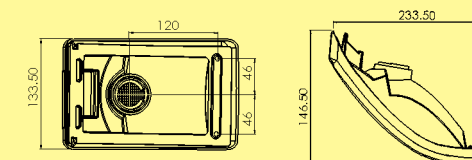

GERİ LAMBA / REVERSE LAMP

P 21W

M 521424