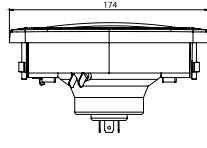

UNIVERSAL

ÇALIŞMA LAMBA WORKING LAMP

CASE - FENDT - KOMATSU

P 43T M 651437

P 45T M 651438

UNIVERSAL

TRAKTÖR STOP LAMBA TRACTOR TAIL LAMP

M 611471

UNIVERSAL

EL PROJEKTÖRÜ HAND PROJECTOR

M 560011

UNIVERSAL

KAR SİLECEĞİ ICE WIPER

M 560012-1 M 560012-3

M 560012-2 M 560012-4

UNIVERSAL

SİNYAL LAMBA CAM SIGNAL LAMP LENS

1 M 521410-1

2 M 521410-2

1

2

UNIVERSAL

SİNYAL LAMBA SIGNAL LAMP

M 521411-1

M 521411-2