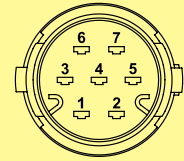

### STOP LAMBA / TAIL LAMP

1

2

3

4

1	Krone Soket / Krone Socket	Sağ / Right	M 611436
	Krone Soket / Krone Socket	Sol / Left	M 611437
2	Krone Soket + İşaret Lamba Krone Socket + Marker Lamp	Sağ / Right	M 611442
	Krone Soket + İşaret Lamba Krone Socket + Marker Lamp	Sol / Left	M 611443
3	Tesisatlı / Cable Exit	Sağ / Right	M 611438
	Tesisatlı / Cable Exit	Sol / Left	M 611439
4	Tesisatlı + İşaret Lamba Cable Exit + Marker Lamp	Sağ / Right	M 611444
	Tesisatlı + İşaret Lamba Cable Exit + Marker Lamp	Sol / Left	M 611445
	Cam / Lens	Sağ / Right	M 611440
	Cam / Lens	Sol / Left	M 611441