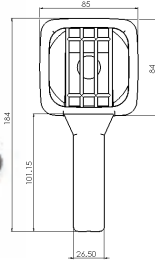

UNIVERSAL

EL PROJEKTÖRÜ HAND PROJECTOR

M 560011