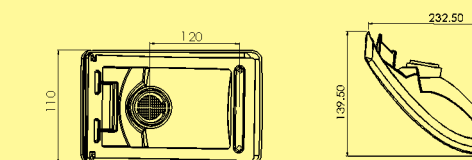

M 521424

**MAN**

**S 2000**

**ÖN SİNYAL LAMBA / FRONT INDICATOR LAMP**

P 21W

M 521425