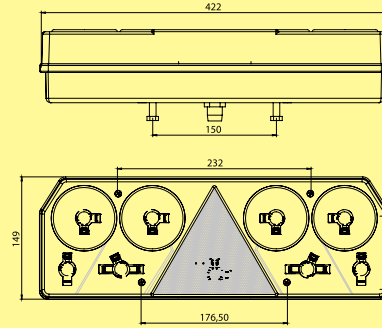

UNIVERSAL

EUROSTAR I

E4

STOP LAMBA / TAIL LAMP

1	7 Pin Soket / 7 Pin Socket	Sol / Left	M 611423
	7 Pin Soket / 7 Pin Socket	Sağ / Right	M 611424
2	Tesisatlı / PG Plug	Sol / Left	M 611427
	Tesisatlı / PG Plug	Sağ / Right	M 611428
	Cam / Lens	Sol / Left	M 611429
	Cam / Lens	Sağ / Right	M 611430