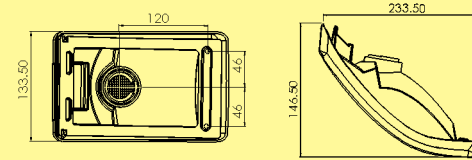

M 521427

**NEOPLAN - VOLVO - SCANIA**

**SİNYAL LAMBA / INDICATOR LAMP**

P 21W

M 521423

**NEOPLAN - VOLVO - SCANIA**

**GERİ LAMBA / REVERSE LAMP**

P 21W