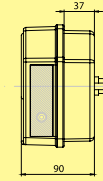

UNIVERSAL

EUROSTAR I

E4

STOP LAMBA / TAIL LAMP

1	7 Pin Soket / 7 Pin Socket	Sol / Left	M 611423
	7 Pin Soket / 7 Pin Socket	Sağ / Right	M 611424
2	Tesisatlı / PG Plug	Sol / Left	M 611427
	Tesisatlı / PG Plug	Sağ / Right	M 611428
	Cam / Lens	Sol / Left	M 611429
	Cam / Lens	Sağ / Right	M 611430