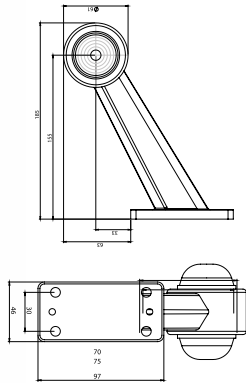

UNIVERSAL

E₄

**DORSE İŞARET LAMBA
END OUTLINE MARKER**

R5W

M 551412