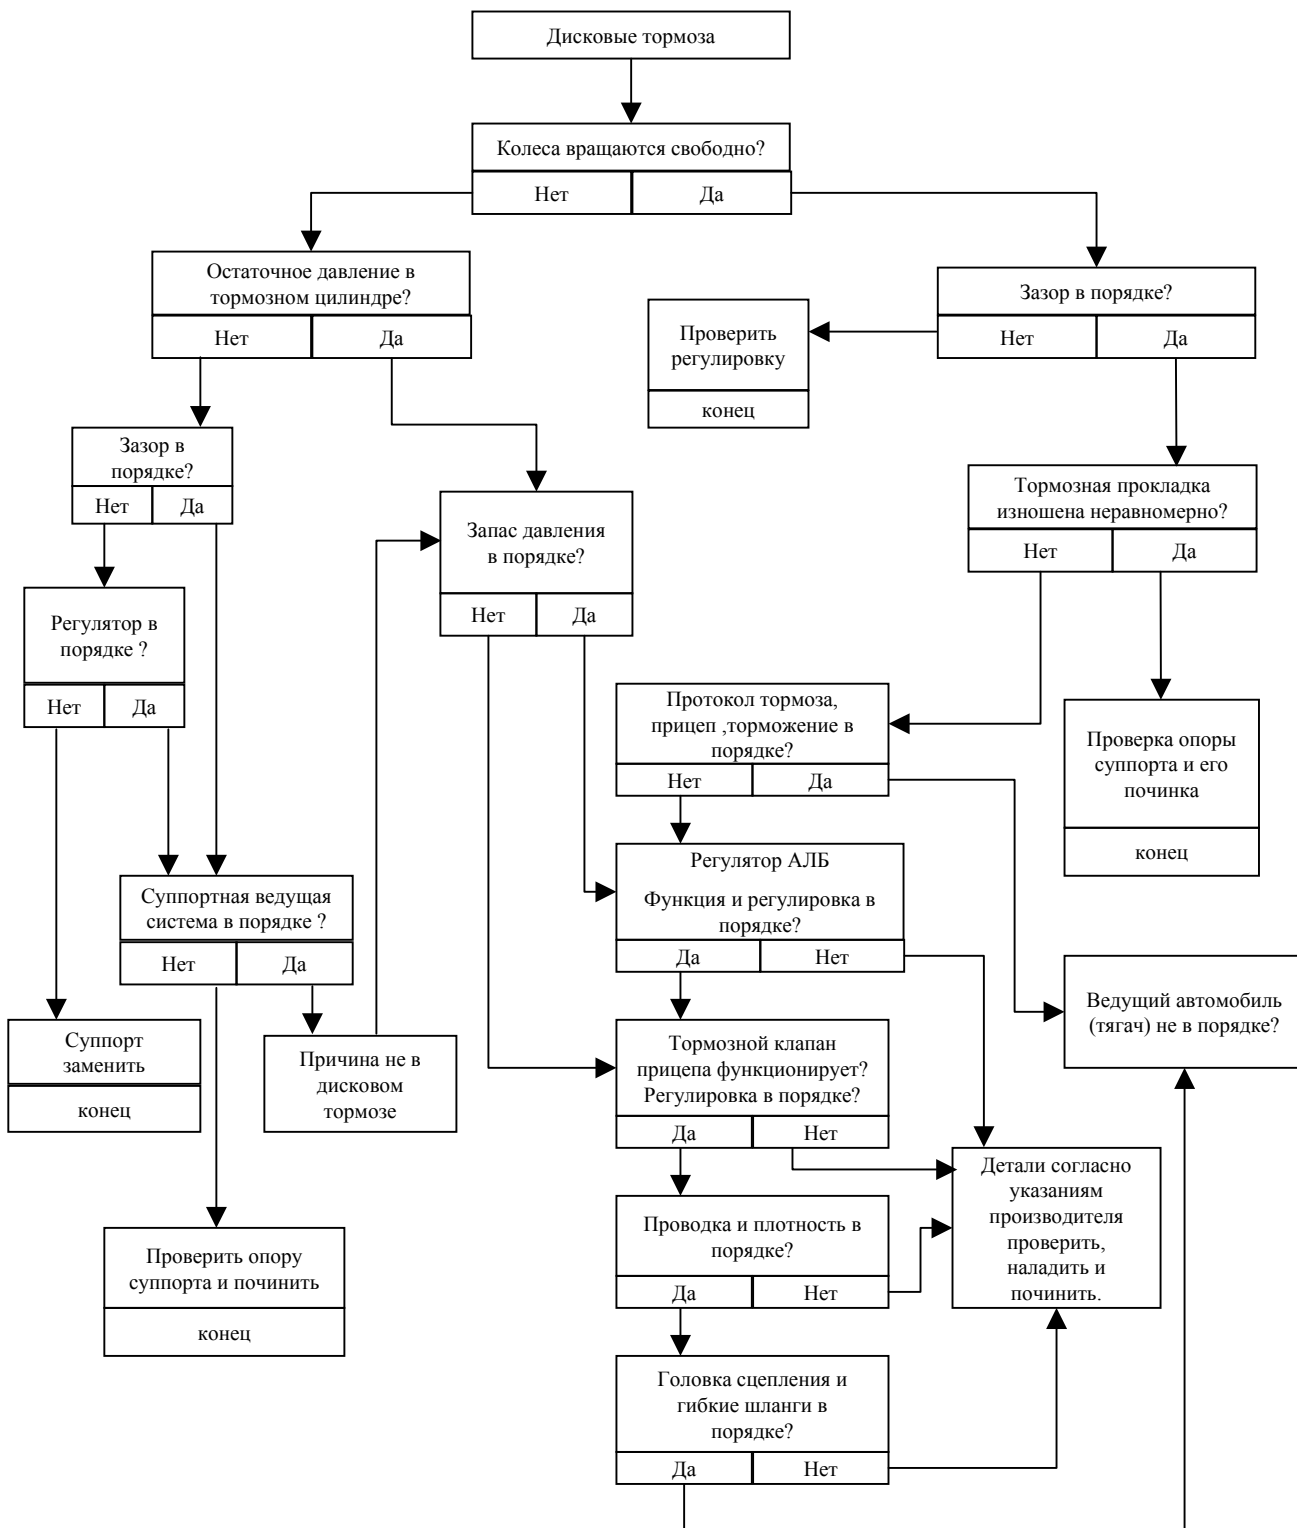

## Все колеса прицепа

Поиск неисправностей при проблемах во всех колесах прицепа с дисковыми тормозами.

Данный лист служит исключительно как помощь при поиске неисправностей. В зависимости от типа транспортного средства возможны отклонения. Вследствие этого САФ не может перенять ответственность за правильность указаний. Наладка и ремонт тормозных установок могут производиться исключительно специально допущенным персоналом.

## Отдельные оси / колеса прицепа

Поиск неисправностей при проблемах с осями / колесами прицепа с дисковыми тормозами.

Данный лист служит исключительно как помощь при поиске неисправностей. В зависимости от типа транспортного средства возможны отклонения. Вследствие этого САФ не может перенять ответственность за правильность указаний. Наладка и ремонт тормозных установок могут производиться исключительно специально допущенным персоналом.

Исключительно для колес прицепов с рессорными цилиндрами

Поиск неисправностей исключительно при проблемах в колесах с рессорным цилиндром в прицепе с дисковыми тормозами.

Данный лист служит исключительно как помощь при поиске неисправностей. В зависимости от типа транспортного средства возможны отклонения. Вследствие этого САФ не может перенять ответственность за правильность указаний. Наладка и ремонт тормозных установок могут производиться исключительно специально допущенным персоналом.