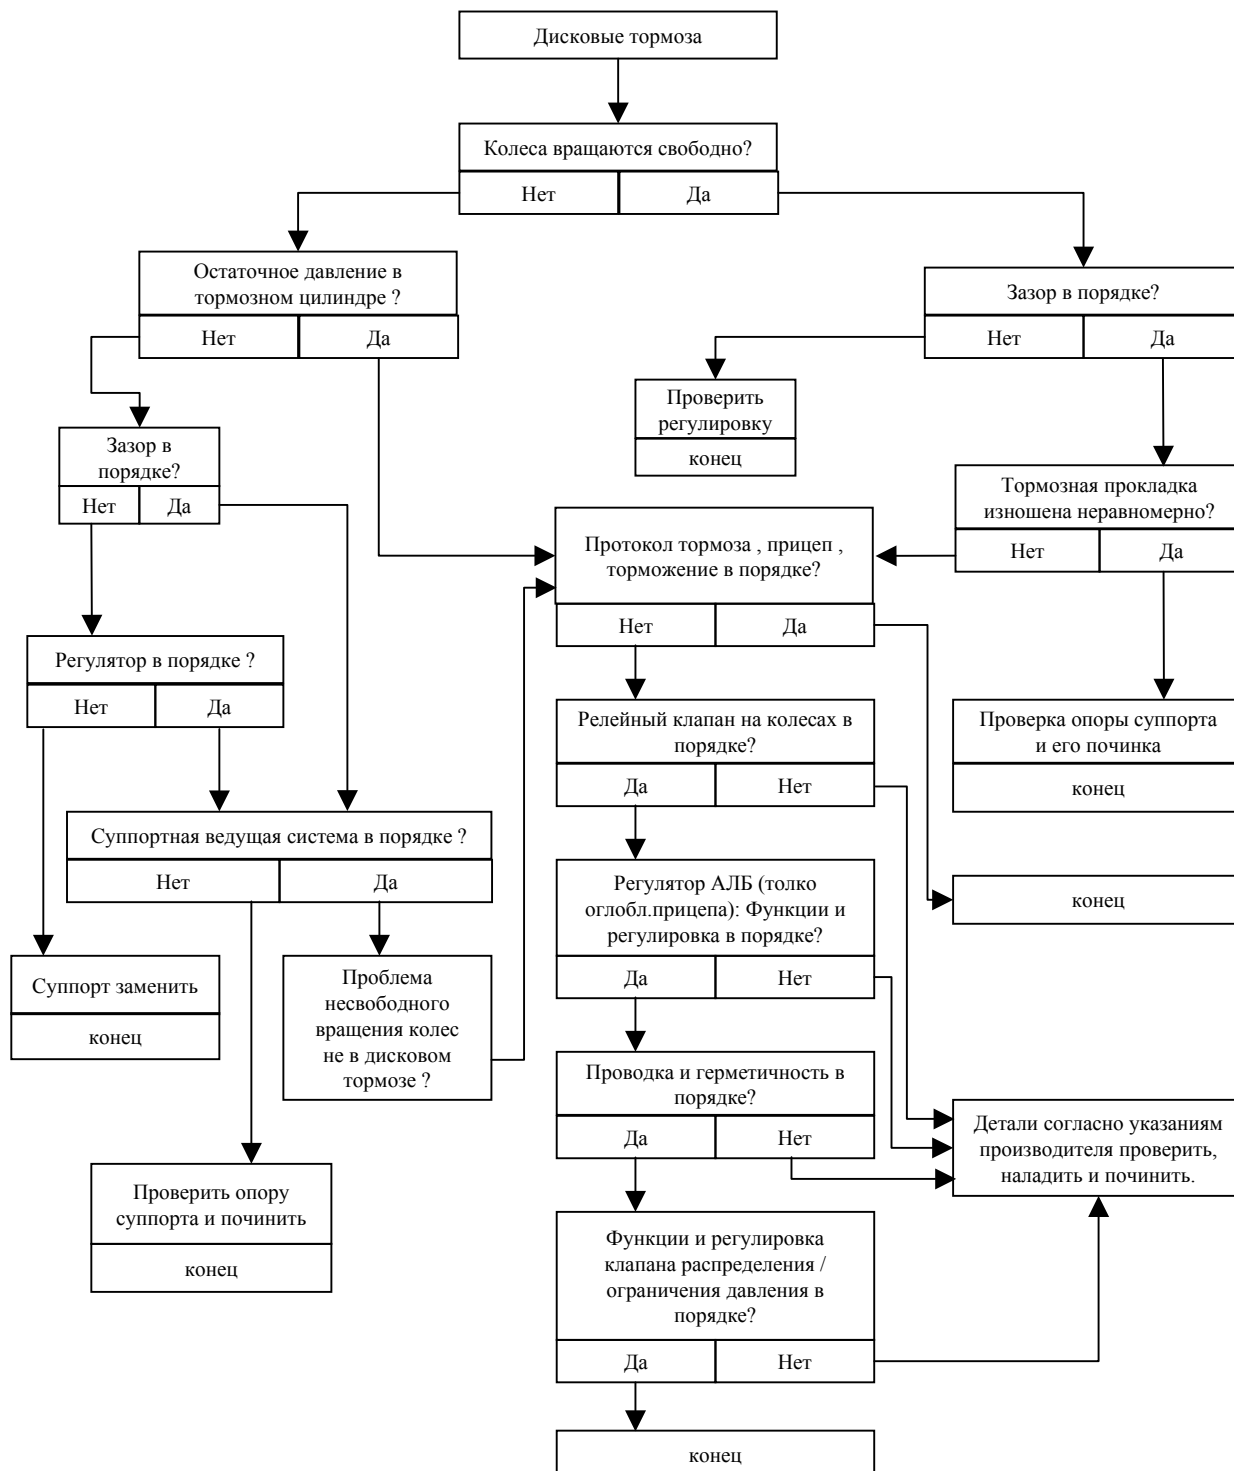

## Все колеса прицепа

Поиск неисправностей при проблемах во всех колесах прицепа с дисковыми тормозами.

Данный лист служит исключительно как помощь при поиске неисправностей. В зависимости от типа транспортного средства возможны отклонения. Вследствие этого САФ не может перенять ответственность за правильность указаний. Наладка и ремонт тормозных установок могут производиться исключительно специально допущенным персоналом.

## Отдельные оси / колеса прицепа

Поиск неисправностей при проблемах с осями / колесами прицепа с дисковыми тормозами.

Данный лист служит исключительно как помощь при поиске неисправностей. В зависимости от типа транспортного средства возможны отклонения. Вследствие этого САФ не может перенять ответственность за правильность указаний. Наладка и ремонт тормозных установок могут производиться исключительно специально допущенным персоналом.