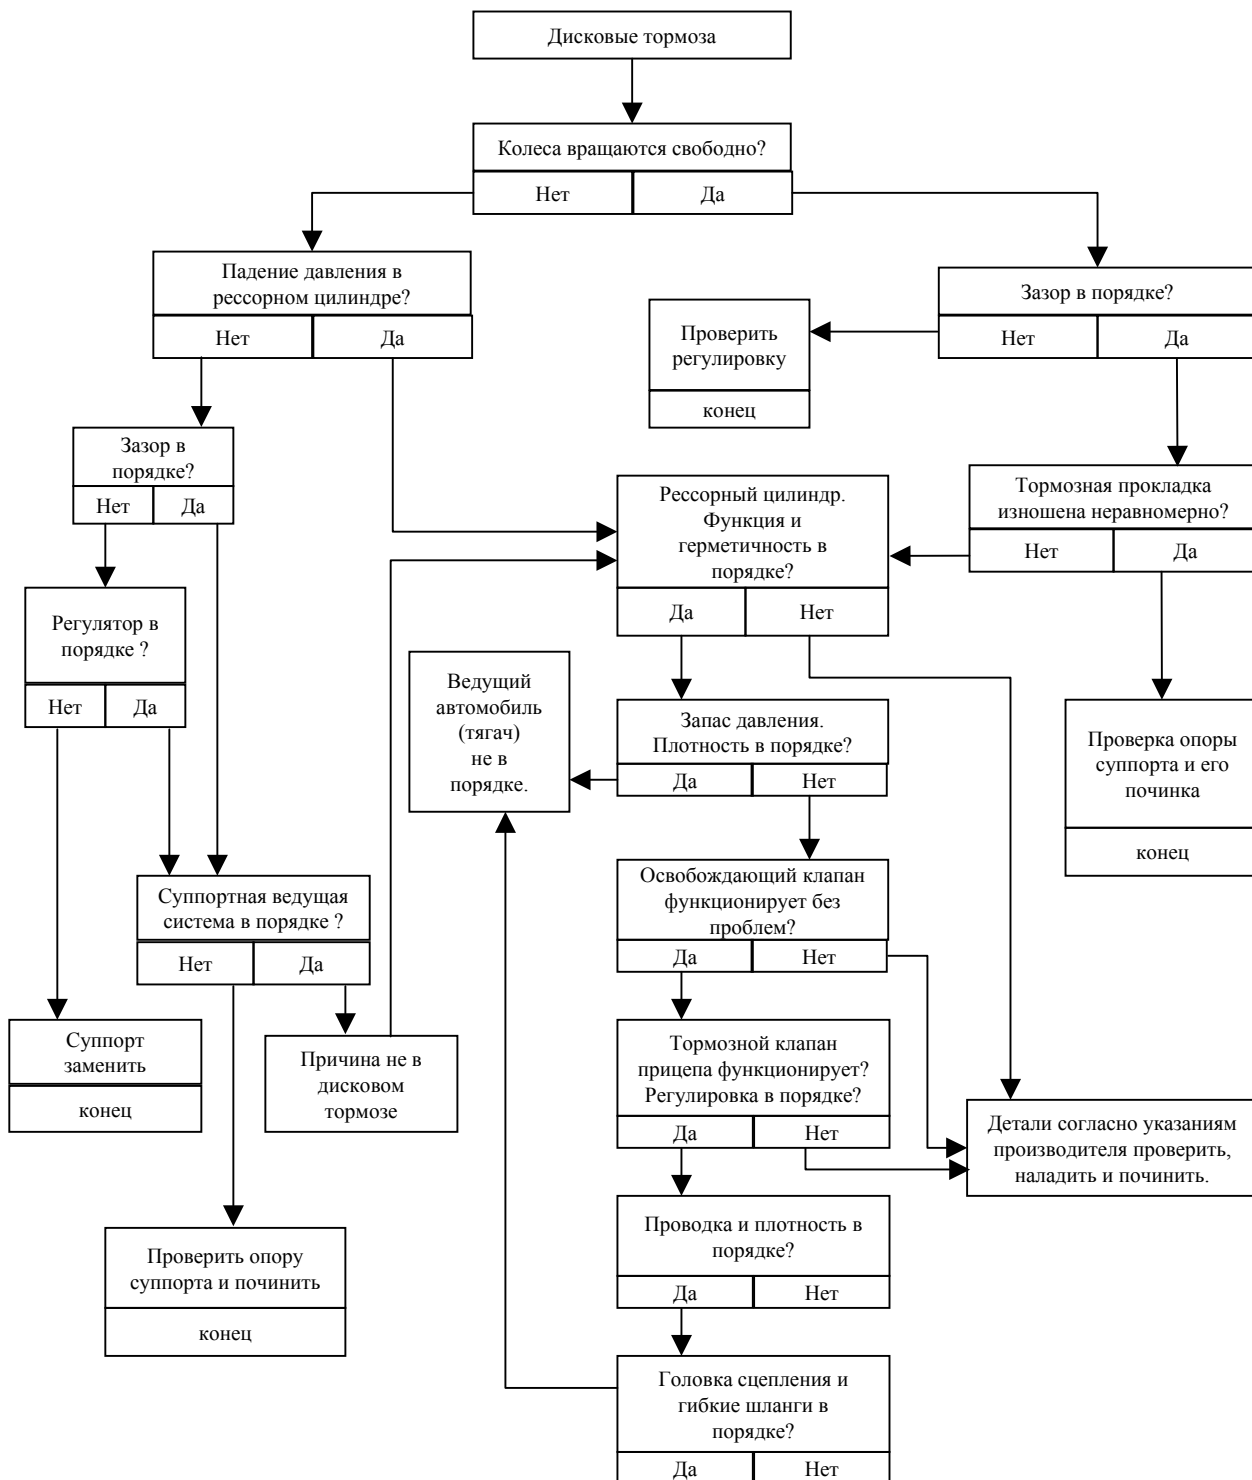

## Все колеса прицепа

Поиск неисправностей при проблемах во всех колесах прицепа с дисковыми тормозами.

Данный лист служит исключительно как помощь при поиске неисправностей. В зависимости от типа транспортного средства возможны отклонения. Вследствие этого САФ не может перенять ответственность за правильность указаний. Наладка и ремонт тормозных установок могут производиться исключительно специально допущенным персоналом.

## Отдельные оси / колеса прицепа

Поиск неисправностей при проблемах с осями / колесами прицепа с дисковыми тормозами.

Данный лист служит исключительно как помощь при поиске неисправностей. В зависимости от типа транспортного средства возможны отклонения. Вследствие этого САФ не может перенять ответственность за правильность указаний. Наладка и ремонт тормозных установок могут производиться исключительно специально допущенным персоналом.

Исключительно для колес прицепов с рессорными цилиндрами

Поиск неисправностей исключительно при проблемах в колесах с рессорным цилиндром в прицепе с дисковыми тормозами.

Данный лист служит исключительно как помощь при поиске неисправностей. В зависимости от типа транспортного средства возможны отклонения. Вследствие этого САФ не может перенять ответственность за правильность указаний. Наладка и ремонт тормозных установок могут производиться исключительно специально допущенным персоналом.